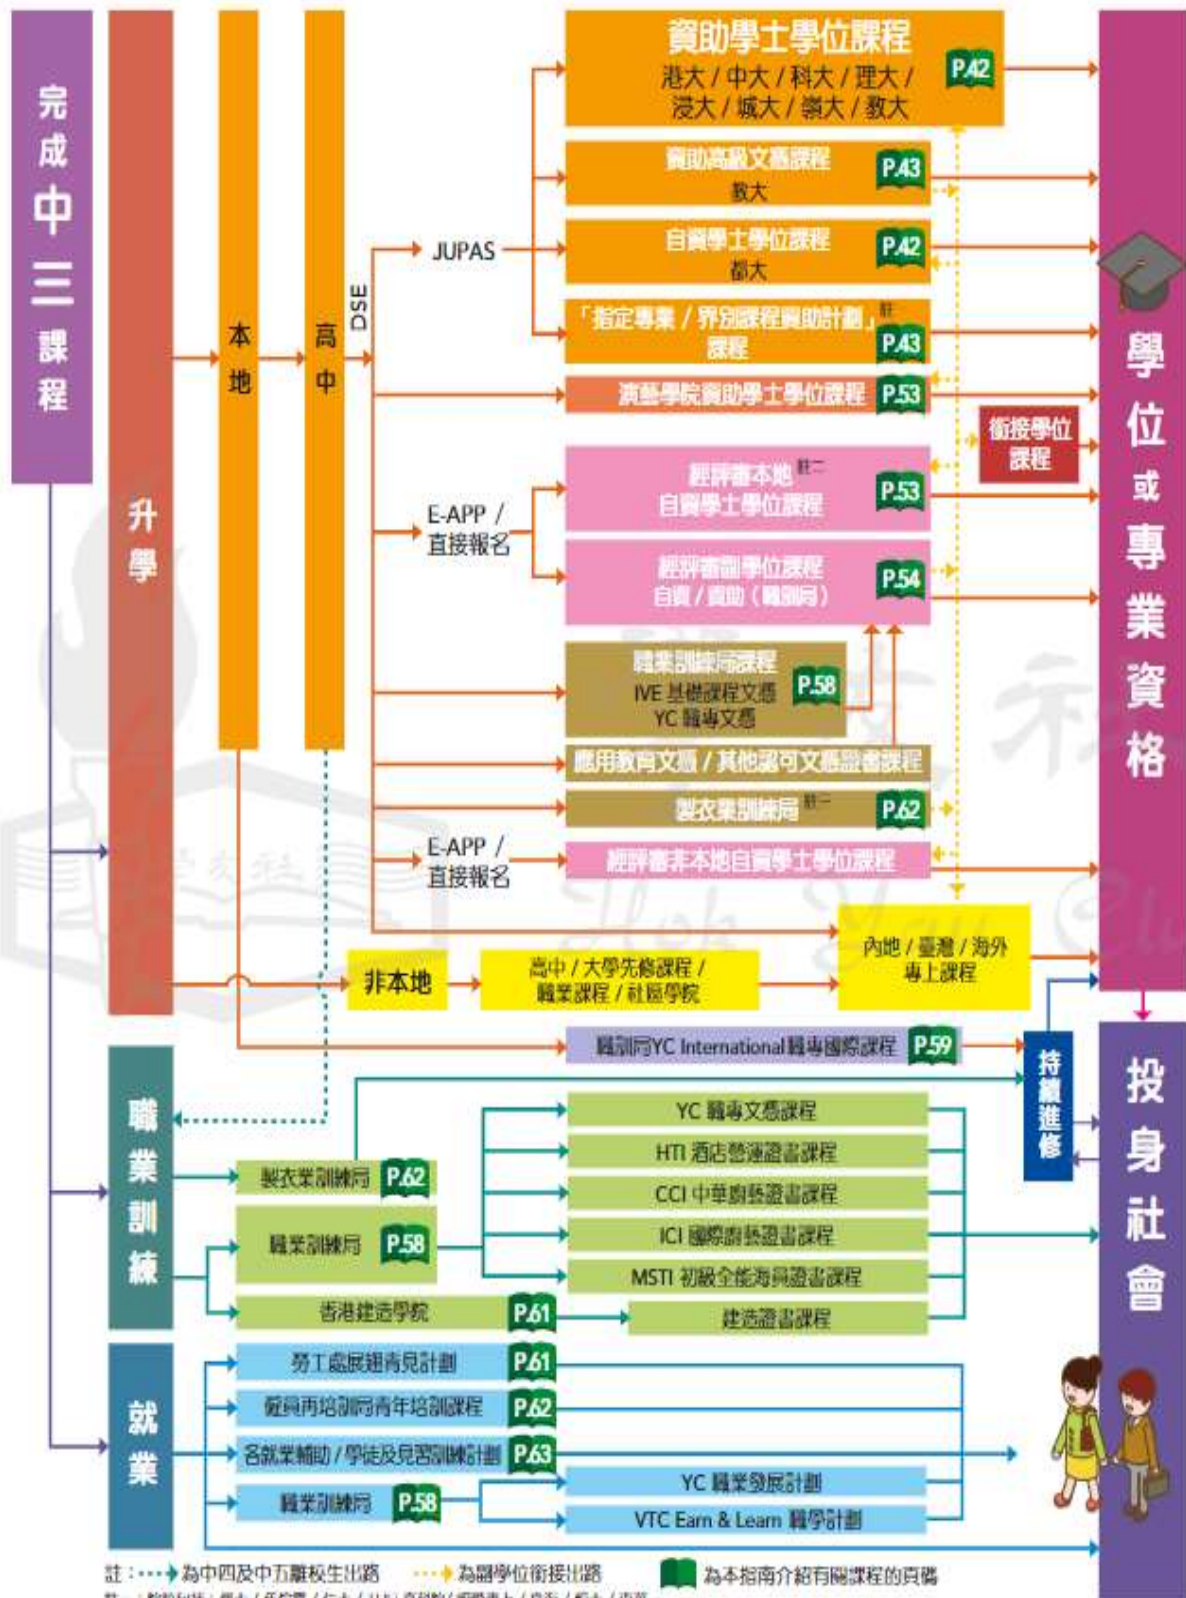

中學生出路圖

學友社學生輔導中心

高中課程面面觀

註：---> 為中四及中五離校生出路 ---> 為銜接學位出路 為本指南介紹有關課程的頁碼
 註一：院校包括：都大 / 伍倫貢 / 仁大 / IHE 高科院 / 明愛專上 / 珠海 / 都大 / 東華
 註二：院校包括：HKBU SCS / 伍倫貢 / 嶺大 / 仁大 / 都大 / IHE 高科院 / 明愛專上 / 珠海 / 東華 / 德仁 / 港專學院 / 永慈 / 嶺中
 註三：開辦課程有 I-LEA AS 微編時裝設計高級文憑

(2023年3月修訂)